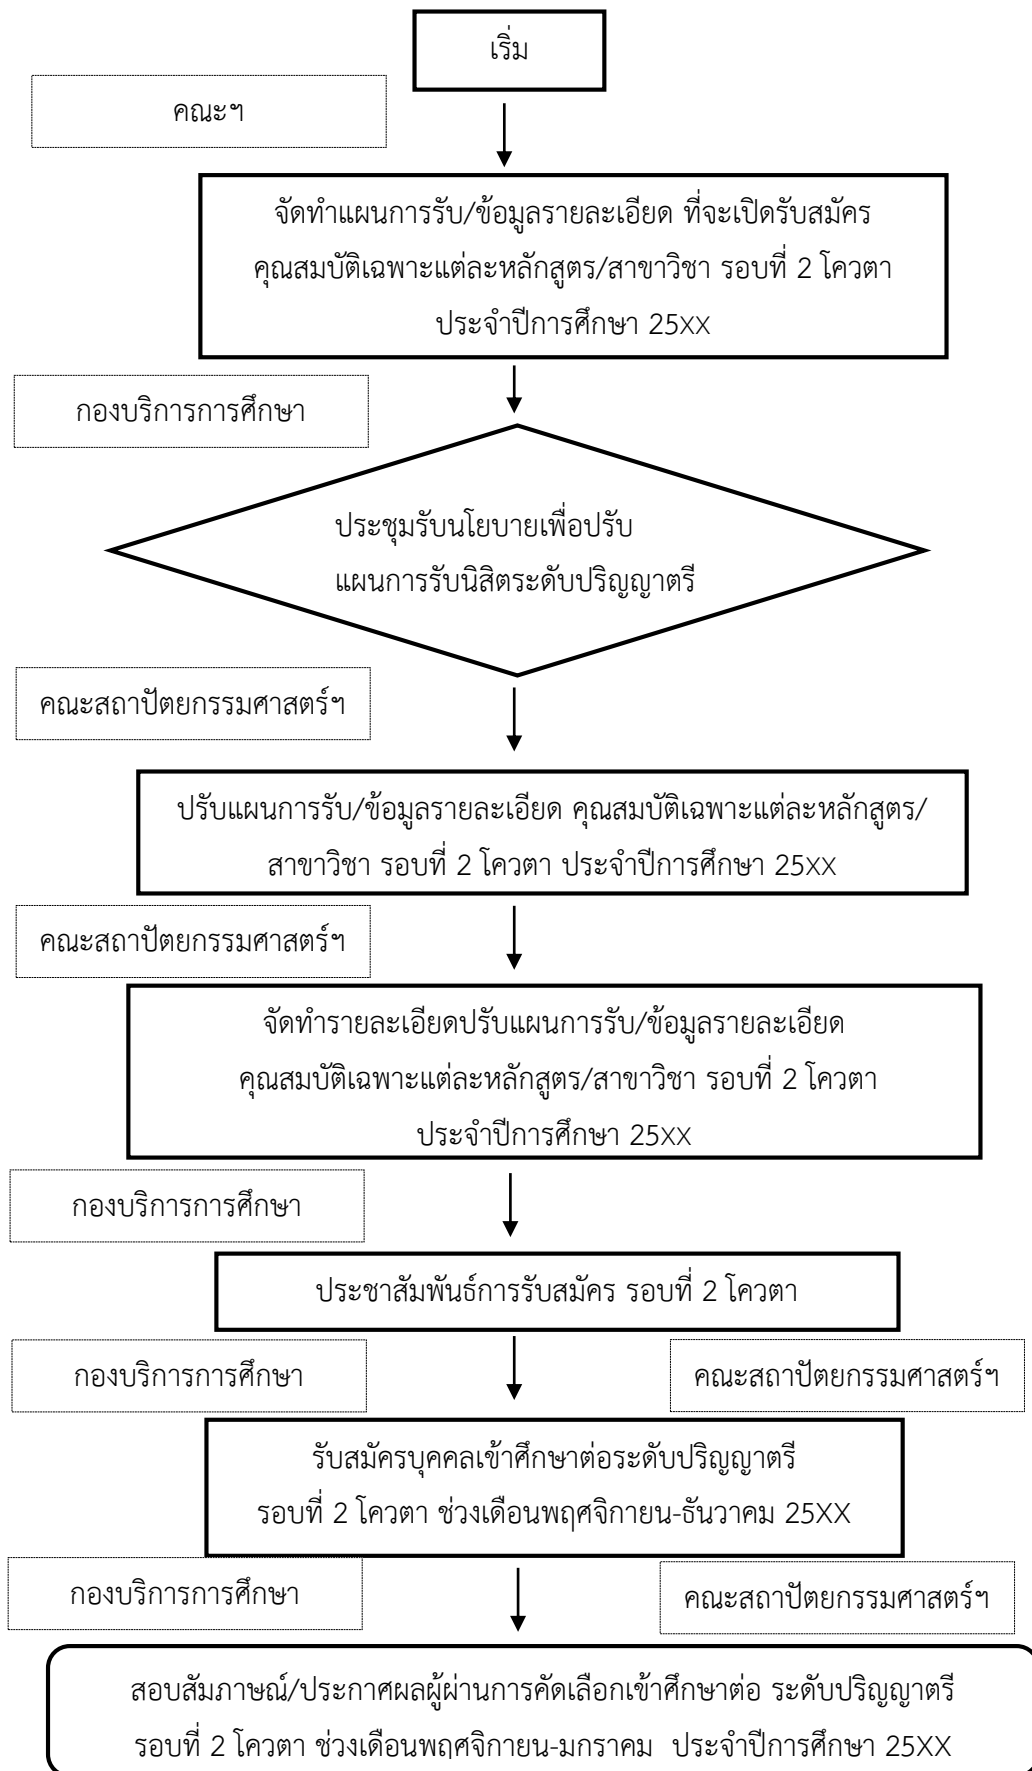

แผนผัง Flow Chart ขั้นตอนการดำเนินคัดเลือกนิสิตระดับปริญญาตรี รอบที่ 1 Portfolio
คณะสถาปัตยกรรมศาสตร์ ผังเมืองและนฤมิตศิลป์

แผนผัง Flow Chart ขั้นตอนการดำเนินคัดเลือกนิสิตระดับปริญญาตรี รอบที่ 2 โควตา
คณะสถาปัตยกรรมศาสตร์ ผังเมืองและนฤมิตศิลป์

แผนผัง Flow Chart ขั้นตอนการดำเนินคัดเลือกนิสิตระดับปริญญาตรี รอบที่ 3 Admission
คณะสถาปัตยกรรมศาสตร์ ผังเมืองและนฤมิตศิลป์

แผนผัง Flow Chart ขั้นตอนการดำเนินคัดเลือกนิสิตระดับปริญญาตรี รอบที่ 4 รับตรงอิสระ
คณะสถาปัตยกรรมศาสตร์ ผังเมืองและนฤมิตศิลป์

แผนผัง Flow Chart ขั้นตอนการสอบสัมภาษณ์คัดเลือกนิสิตระดับปริญญาตรี
คณะสถาปัตยกรรมศาสตร์ ผังเมืองและนฤมิตศิลป์