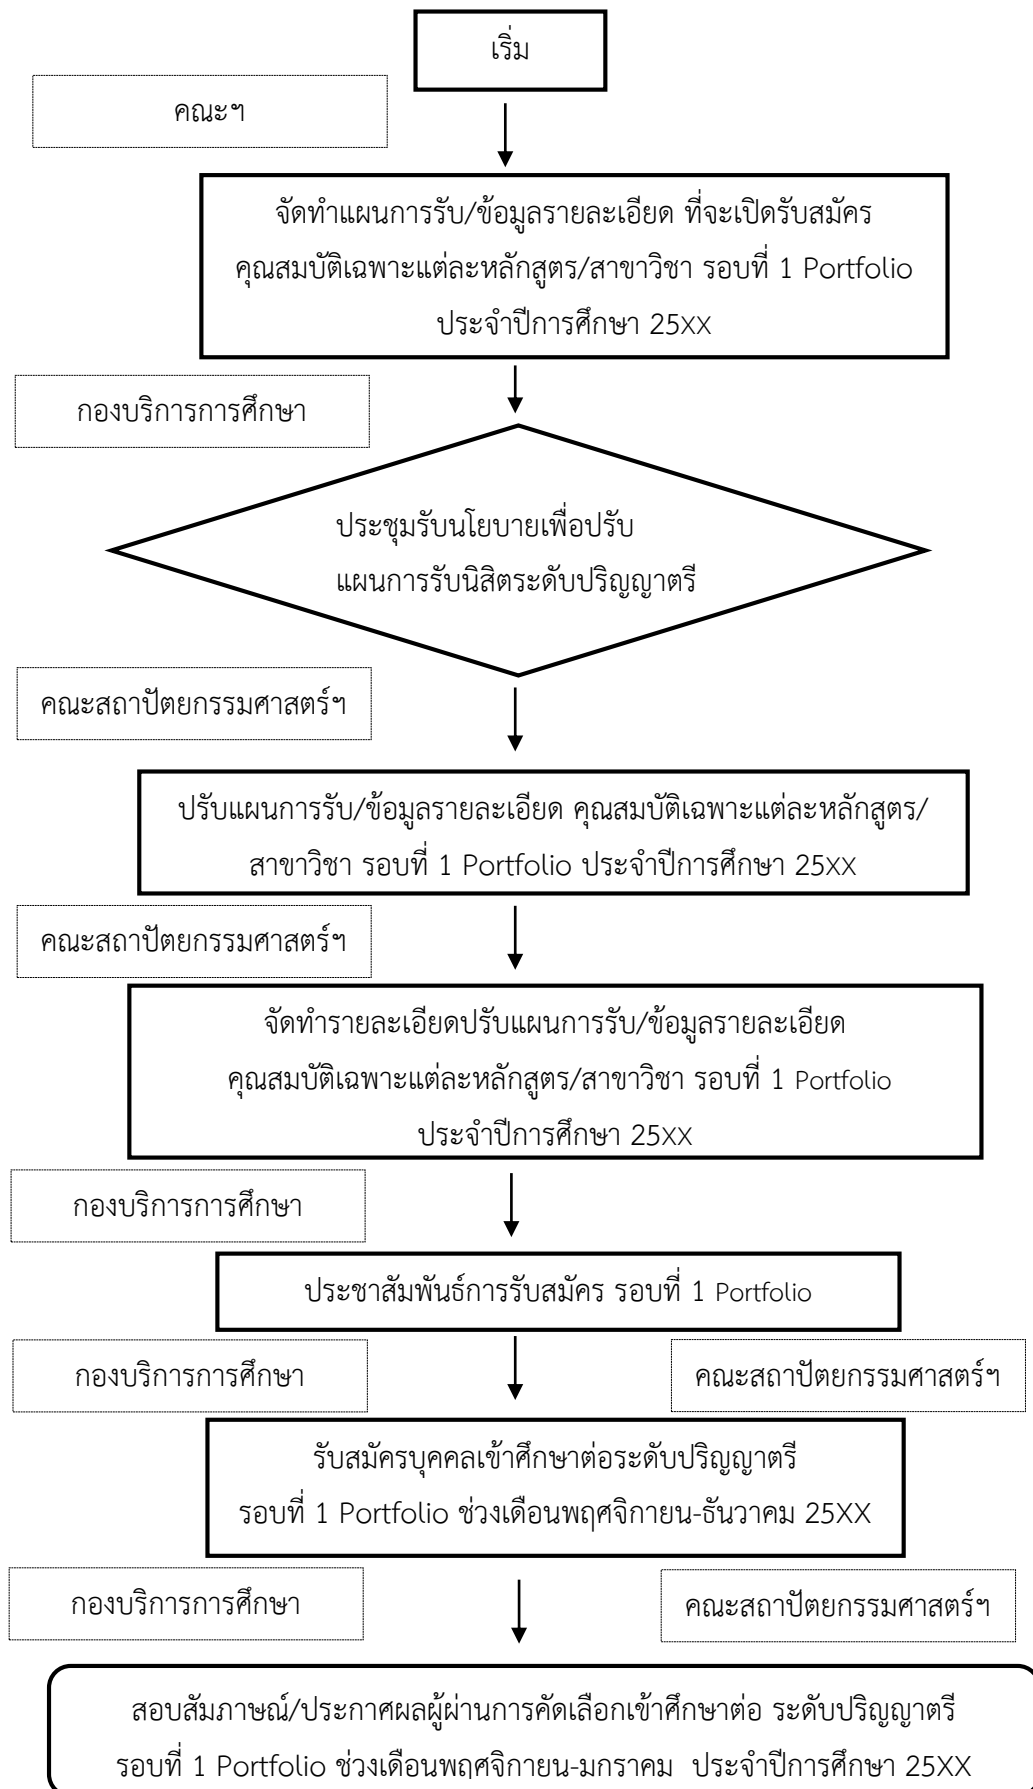

แผนผัง Flow Chart ขั้นตอนการดำเนินคัดเลือกนิสิตระดับปริญญาตรี รอบที่ 1 Portfolio
คณะสถาปัตยกรรมศาสตร์ ผังเมืองและนฤมิตศิลป์

แผนผัง Flow Chart ขั้นตอนการดำเนินคัดเลือกนิสิตระดับปริญญาตรี รอบที่ 2 โควตา
คณะสถาปัตยกรรมศาสตร์ ผังเมืองและนฤมิตศิลป์

แผนผัง Flow Chart ขั้นตอนการดำเนินคัดเลือกนิสิตระดับปริญญาตรี รอบที่ 3 Admission
คณะสถาปัตยกรรมศาสตร์ ผังเมืองและนฤมิตศิลป์

แผนผัง Flow Chart ขั้นตอนการดำเนินคัดเลือกนิสิตระดับปริญญาตรี รอบที่ 4 รับตรงอิสระ
คณะสถาปัตยกรรมศาสตร์ ผังเมืองและนฤมิตศิลป์

แผนผัง Flow Chart ขั้นตอนการสอบสัมภาษณ์คัดเลือกนิสิตระดับปริญญาตรี
คณะสถาปัตยกรรมศาสตร์ ผังเมืองและนฤมิตศิลป์