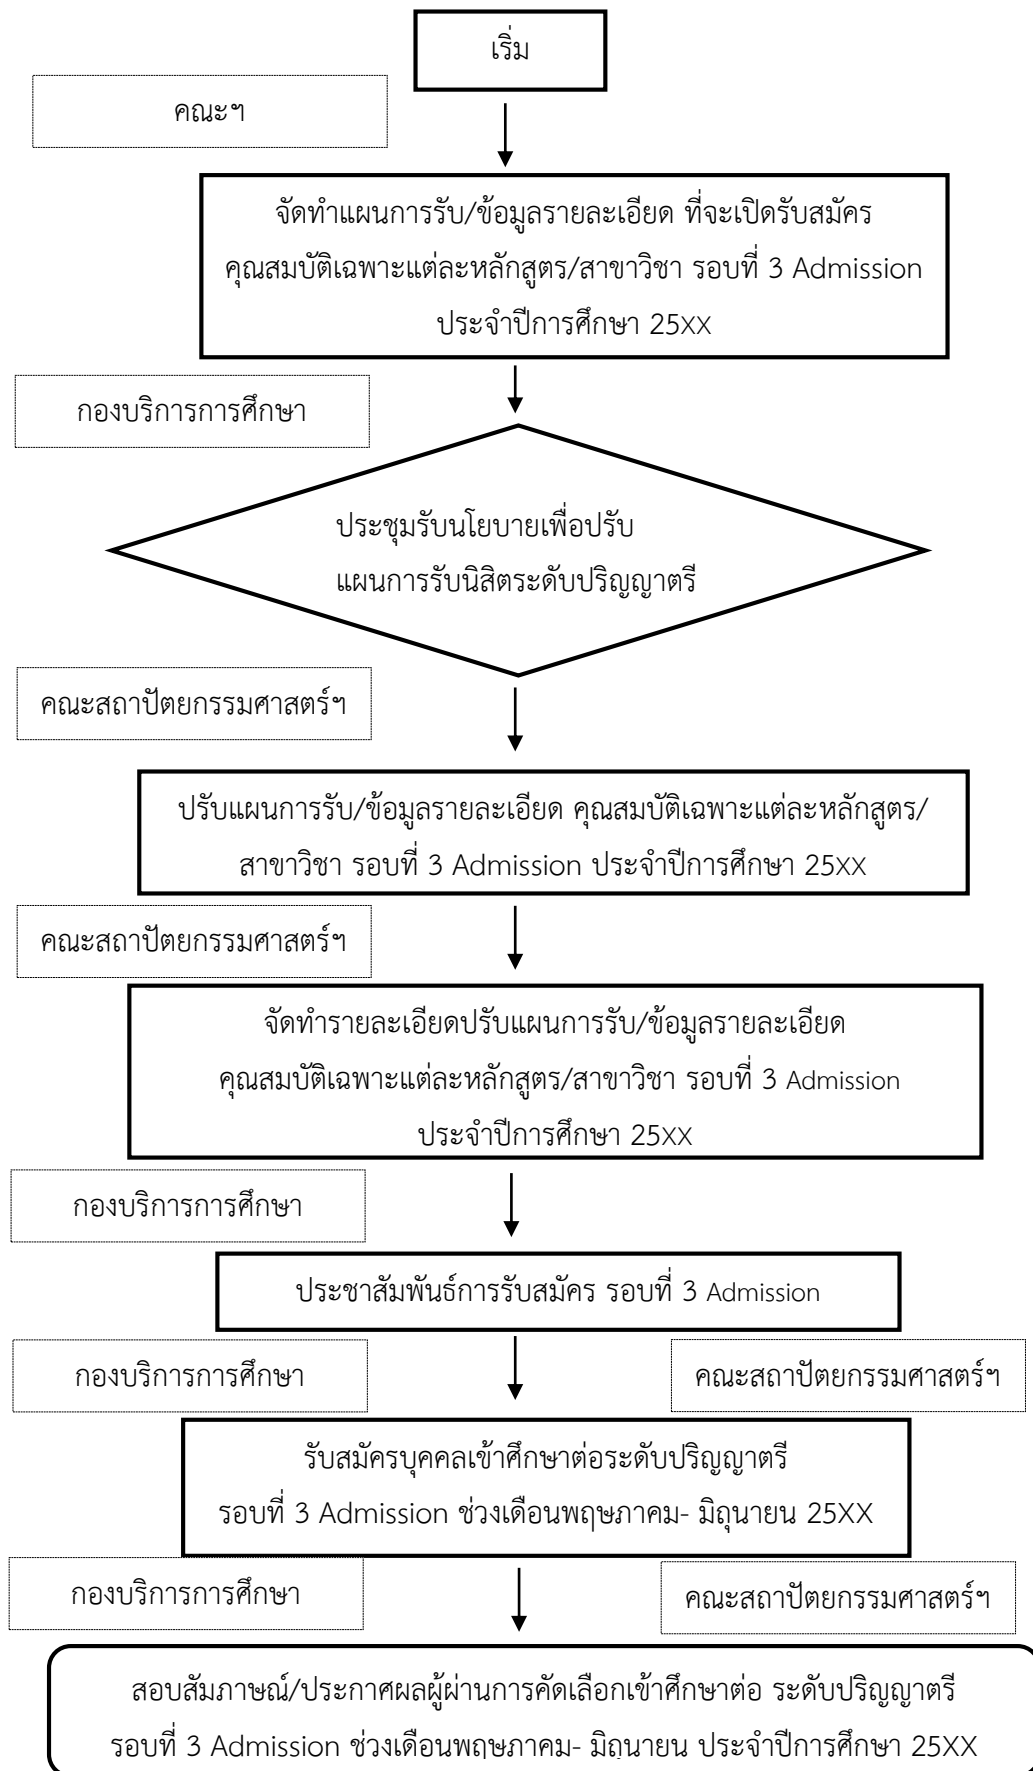

แผนผัง Flow Chart ขั้นตอนการดำเนินคัดเลือกนิสิตระดับปริญญาตรี รอบที่ 1 Portfolio
คณะสถาปัตยกรรมศาสตร์ ผังเมืองและนฤมิตศิลป์

แผนผัง Flow Chart ขั้นตอนการดำเนินคัดเลือกนิสิตระดับปริญญาตรี รอบที่ 2 โควตา
คณะสถาปัตยกรรมศาสตร์ ผังเมืองและนฤมิตศิลป์

แผนผัง Flow Chart ขั้นตอนการดำเนินคัดเลือกนิสิตระดับปริญญาตรี รอบที่ 3 Admission
คณะสถาปัตยกรรมศาสตร์ ผังเมืองและนฤมิตศิลป์

แผนผัง Flow Chart ขั้นตอนการดำเนินคัดเลือกนิสิตระดับปริญญาตรี รอบที่ 4 รับตรงอิสระ
คณะสถาปัตยกรรมศาสตร์ ผังเมืองและนฤมิตศิลป์

แผนผัง Flow Chart ขั้นตอนการสอบสัมภาษณ์คัดเลือกนิสิตระดับปริญญาตรี
คณะสถาปัตยกรรมศาสตร์ ผังเมืองและนฤมิตศิลป์