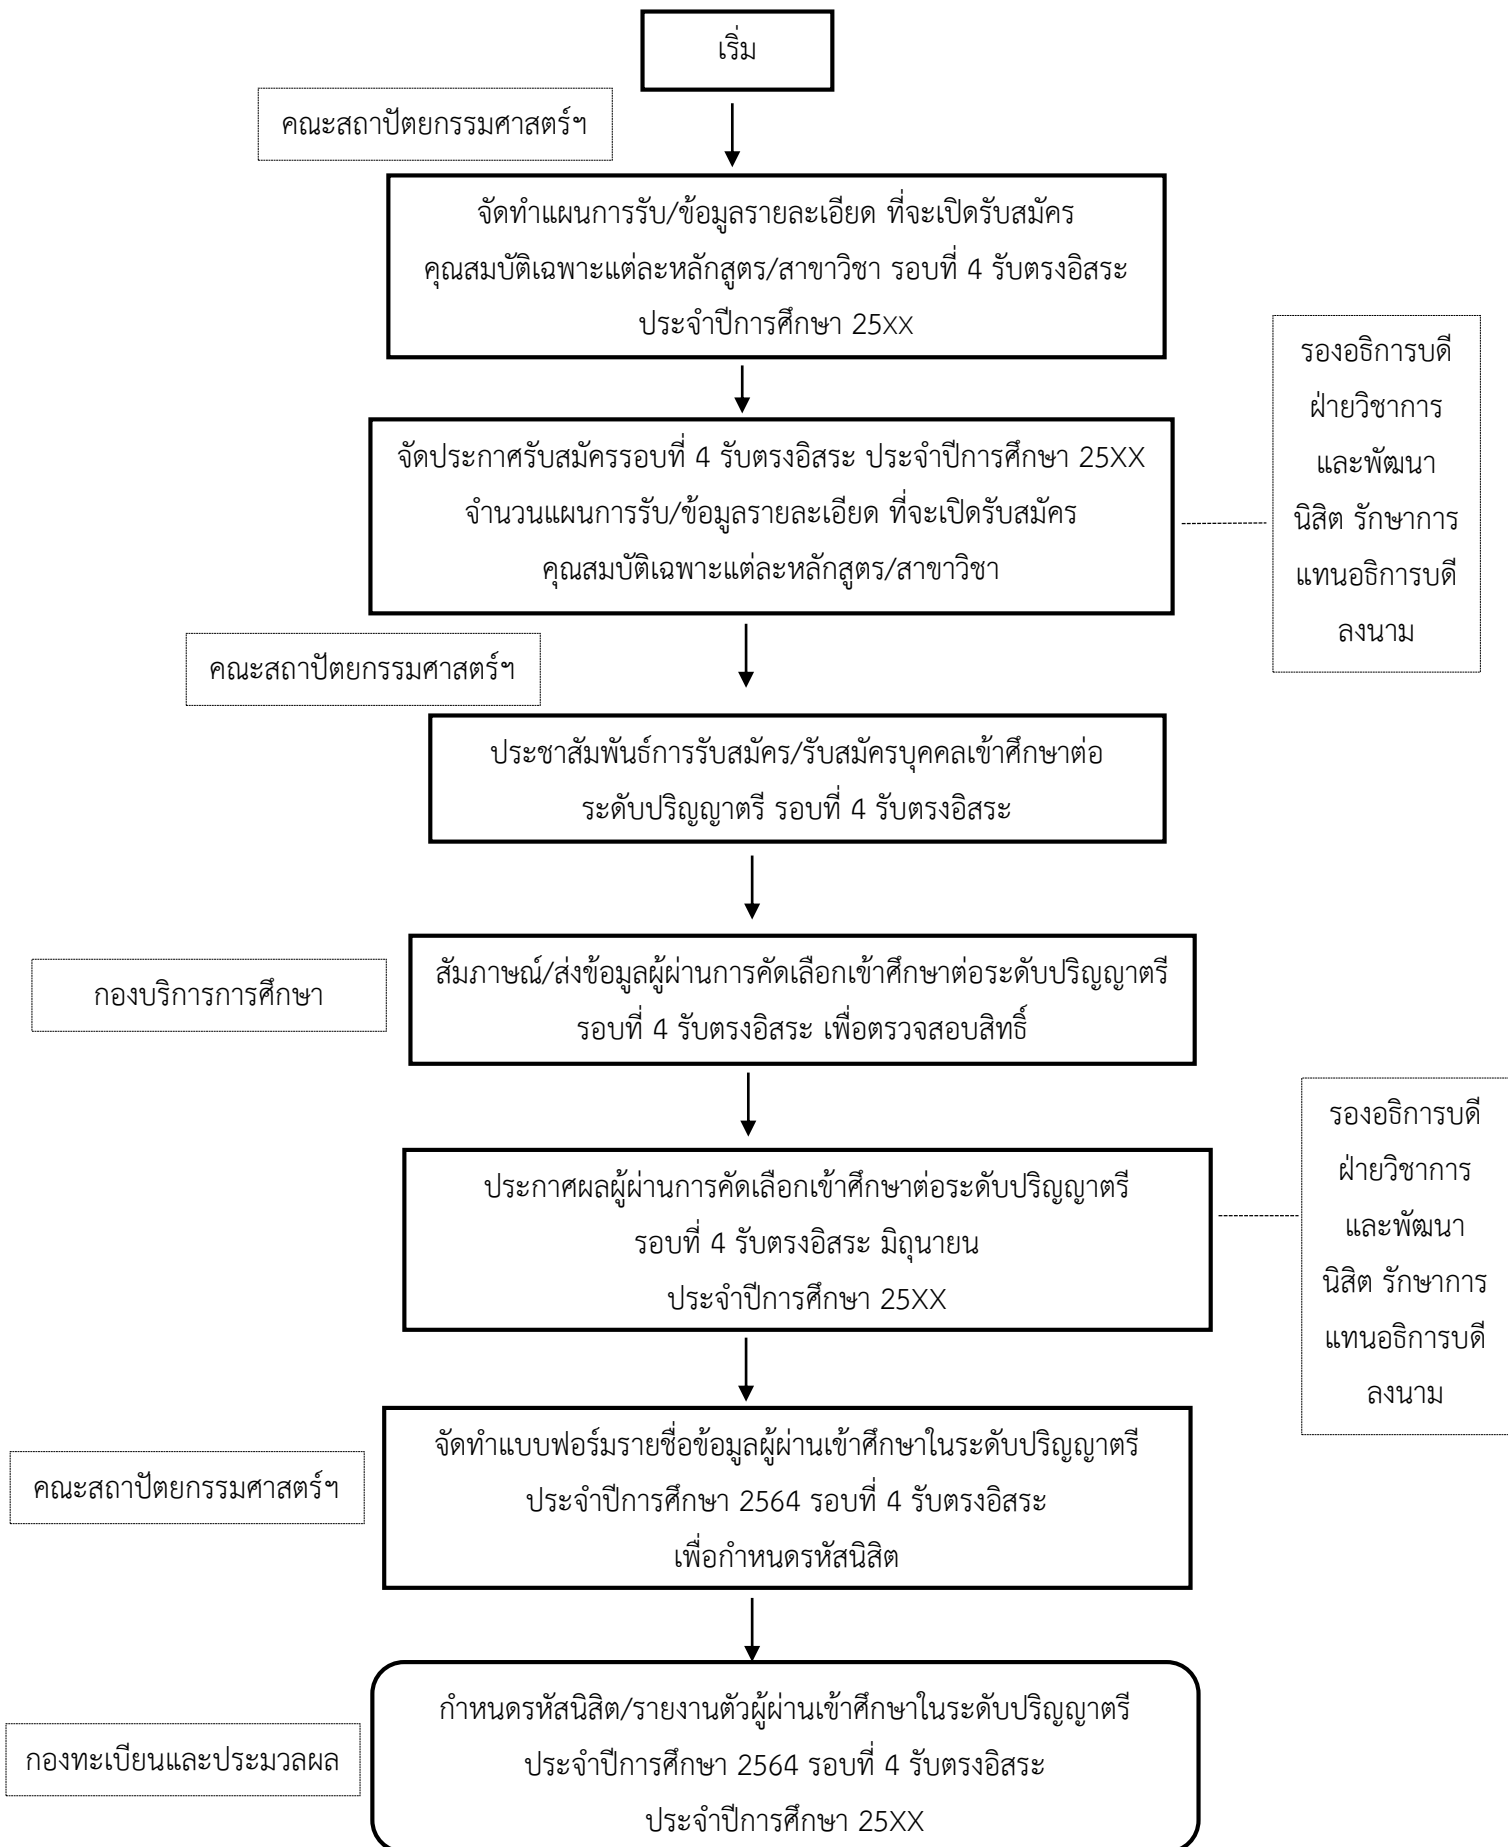

แผนผัง Flow Chart ขั้นตอนการดำเนินคัดเลือกนิสิตระดับปริญญาตรี รอบที่ 1 Portfolio
คณะสถาปัตยกรรมศาสตร์ ผังเมืองและนฤมิตศิลป์

แผนผัง Flow Chart ขั้นตอนการดำเนินคัดเลือกนิสิตระดับปริญญาตรี รอบที่ 2 โควตา
คณะสถาปัตยกรรมศาสตร์ ผังเมืองและนฤมิตศิลป์

แผนผัง Flow Chart ขั้นตอนการดำเนินคัดเลือกนิสิตระดับปริญญาตรี รอบที่ 3 Admission
คณะสถาปัตยกรรมศาสตร์ ผังเมืองและนฤมิตศิลป์

แผนผัง Flow Chart ขั้นตอนการดำเนินคัดเลือกนิสิตระดับปริญญาตรี รอบที่ 4 รับตรงอิสระ
คณะสถาปัตยกรรมศาสตร์ ผังเมืองและนฤมิตศิลป์

แผนผัง Flow Chart ขั้นตอนการสอบสัมภาษณ์คัดเลือกนิสิตระดับปริญญาตรี
คณะสถาปัตยกรรมศาสตร์ ผังเมืองและนฤมิตศิลป์